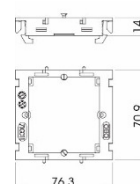

Montasje ramme, singel.
Med stor åpning.
Type: 71MTD
Art.nr.: 6288 57 7
El.nr.: 12 344 47

Materiale: PA = Polyamide
Halogenfri
Farge: Jerngrå RAL7011
Med 76,5 m.m. system åpning.