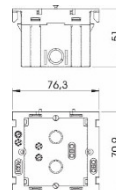

Montasje boks, singel.
Med stor åpning.
Type: 71GD11
Art.nr.: 6288 53 2
El.nr.: 12 344 46

Materiale: PA = Polyamide
Halogenfri
Farge: Jerngrå RAL7011
Montering av kabel dim.
opptil 14 m.m.
Avtagbar bakboks.