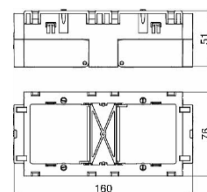

Montasje boks, dobbel.
Med stor åpning.
Type: 71GD7
Art.nr.: 6288 61 1
El.nr.: 12 782 18

Materiale: PA = Polyamide
Halogenfri
Farge: Jerngrå RAL7011
Montering av kabel dim.
opptil 14 m.m.
Avtagbar bakboks